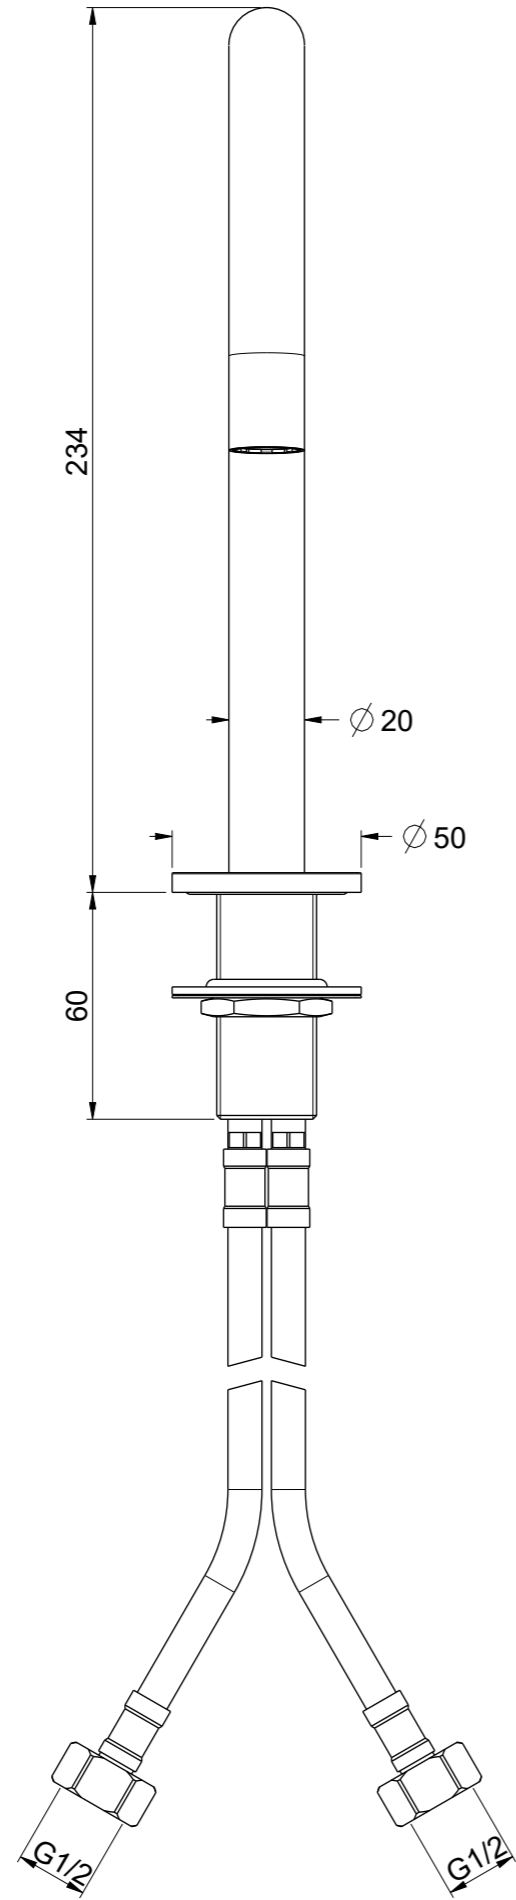

Questo disegno e' di proprieta' di OIOLI Rubinetterie che, a norma di legge, si riserva tutti i diritti.  
 This drawing / specification is the property of OIOLI Rubinetterie and must not be copied in part or whole without prior written permission of OIOLI Rubinetterie.

<b>OIOLI</b> <b>RUBINETTERIE</b> e-mail: mattia@oioli.com Via Pul Stretta, 10/12 28024 Gozzano (No) ITALY	DATA	8/9/2023	VERSIONE	PROGETTO	SCALA	CODICE DISEGNO	
	DISEGNATORE	B.E.	1.2		1:2	OINVLT066RO	
	DESCRIZIONE	LAVABO 3 FORI NAVONA					ARTICOLO