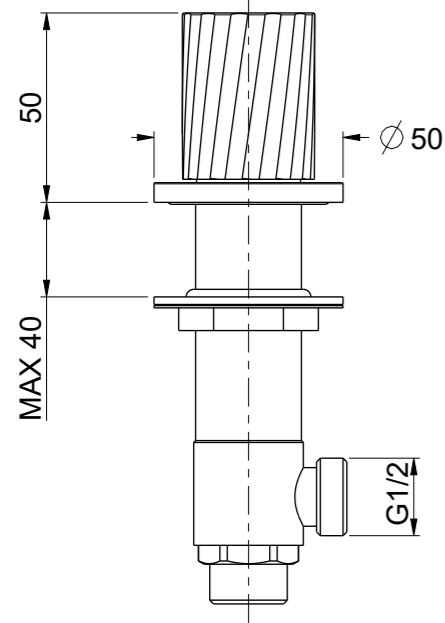

<b>OIOLI</b> <b>RUBINETTERIE</b> e-mail: mattia@oioli.com Via Pul Stretta, 10/12 28024 Gozzano (No) ITALY	DATA	8/9/2023	VERSIONE	PROGETTO	SCALA	CODICE DISEGNO	
	DISEGNATORE	B.E.	1.2		1:2	OINVLT066RO	
	DESCRIZIONE	LAVABO 3 FORI NAVONA					ARTICOLO