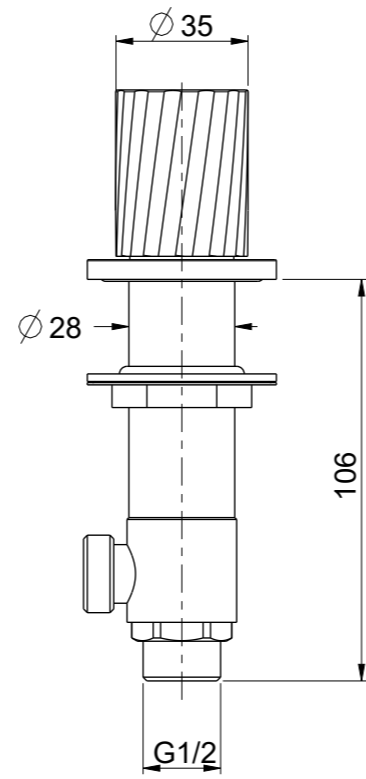

<b>OIOLI</b> <b>RUBINETTERIE</b> e-mail: mattia@oioli.com Via Pul Stretta, 10/12 28024 Gozzano (No) ITALY	DATA	8/9/2023	VERSIONE	PROGETTO	SCALA	CODICE DISEGNO	
	DISEGNATORE	B.E.	1.2		1:2	OINVLT066RO	
	DESCRIZIONE	LAVABO 3 FORI NAVONA					ARTICOLO