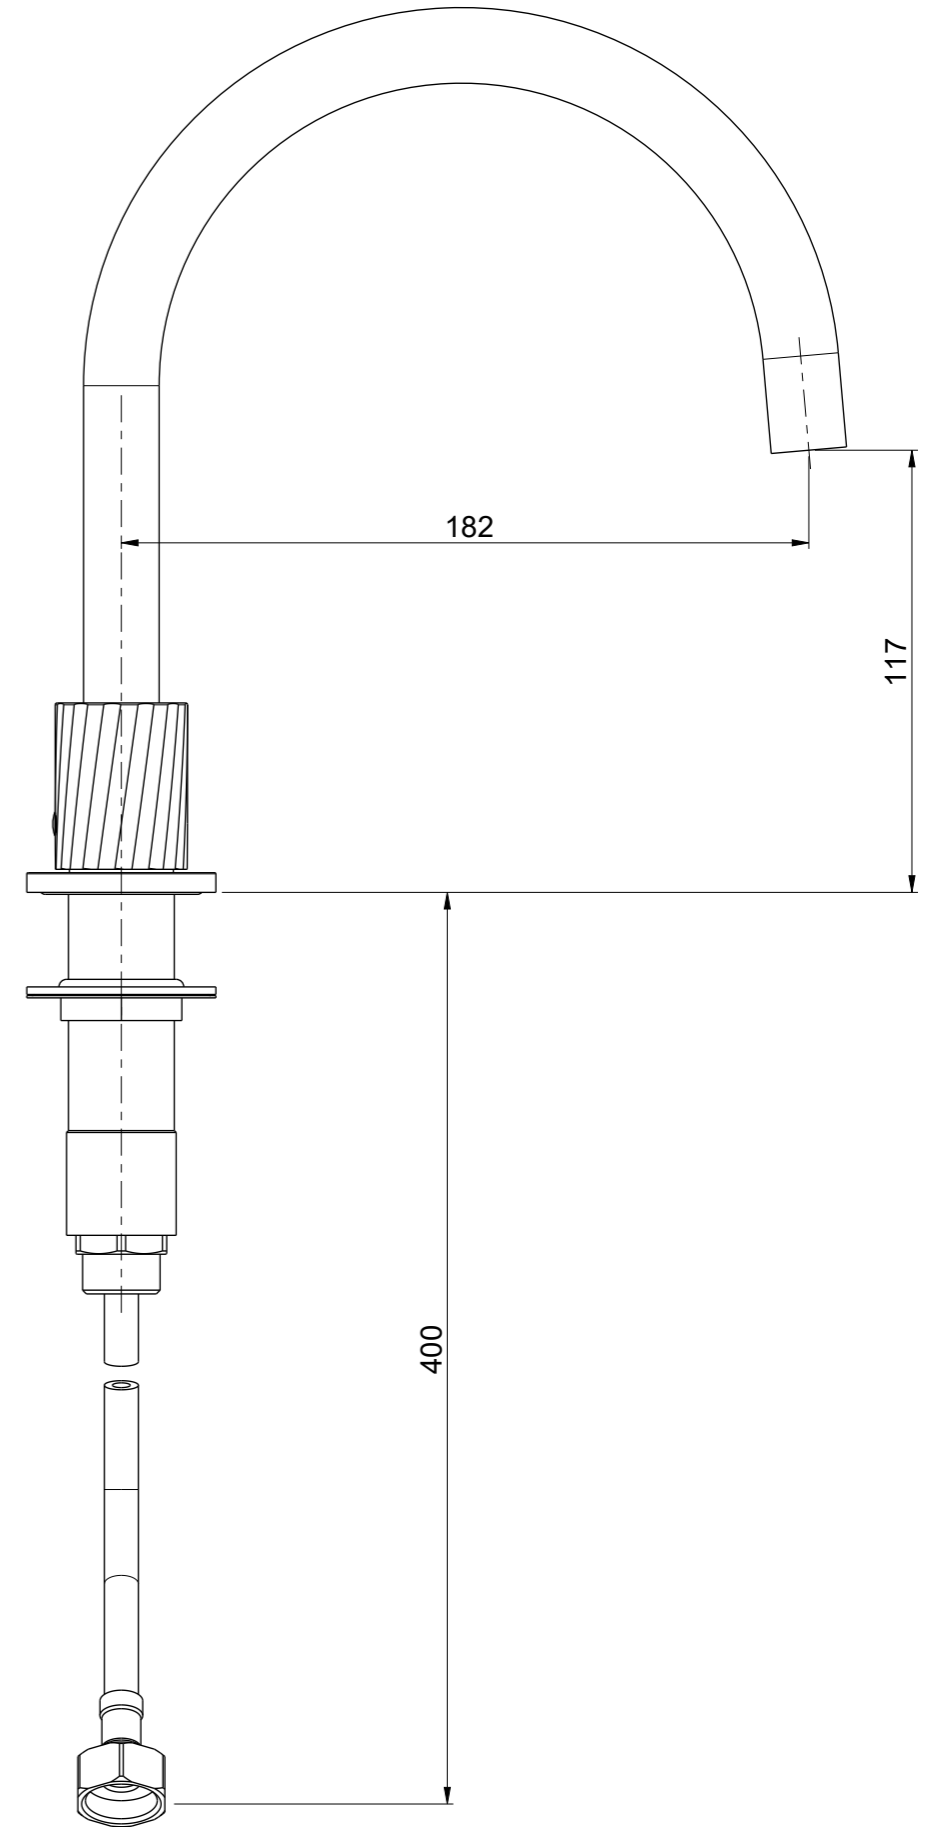

<b>OIOLI</b> <b>RUBINETTERIE</b> e-mail: mattia@oioli.com Via Pul Stretta, 10/12 28024 Gozzano (No) ITALY	DATA	8/9/2023	VERSIONE	PROGETTO	SCALA	CODICE DISEGNO	
	DISEGNATORE	B.E.	1.2		1:2	OINVLT066RO	
	DESCRIZIONE	LAVABO 3 FORI NAVONA					ARTICOLO